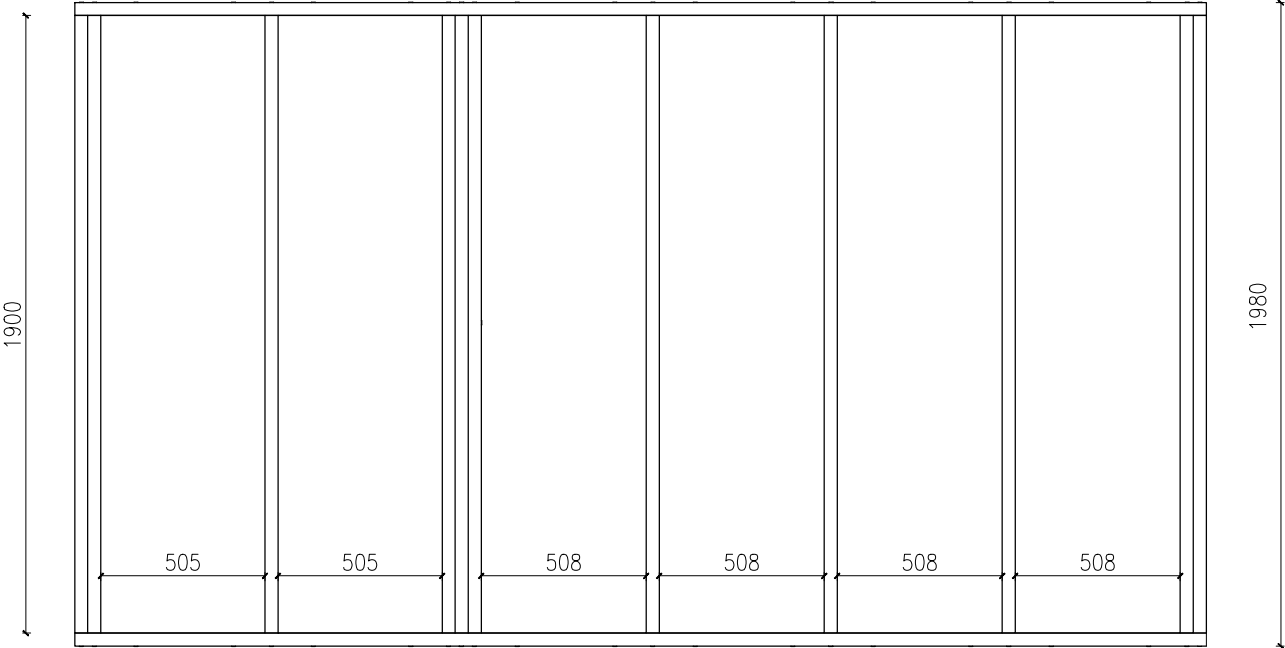

Magnolia 350x200

3538

1140

2240

3480

505

505

508

508

508

508

80

120

40

40

legary